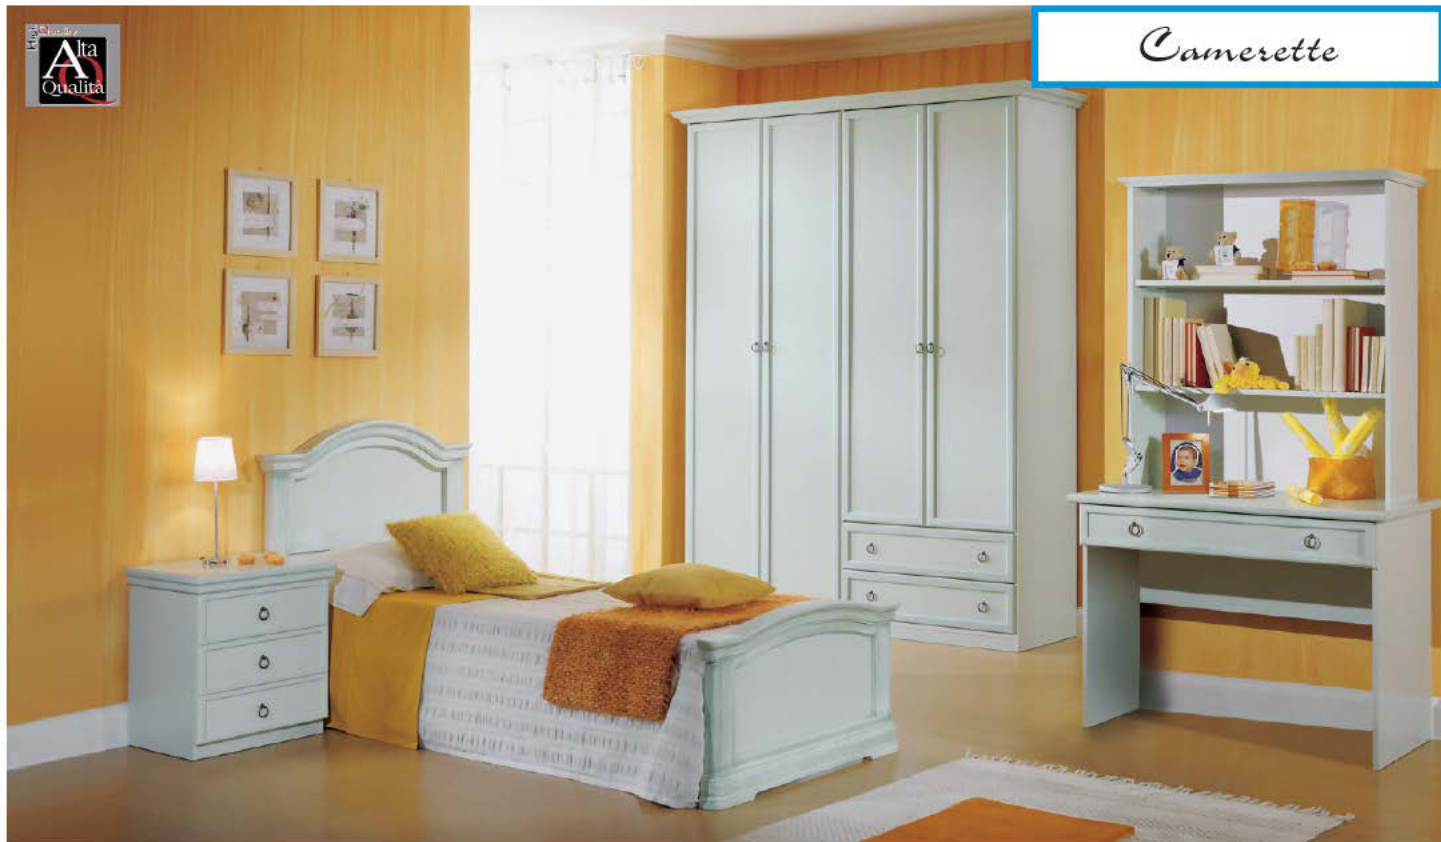

## Camerette

**PRONTA  
consegna**

### DANTE

cameretta classica a ponte con divano letto, con due letti (di cui uno estraibile), reti incluse. Disponibile anche in tinta noce, come foto.

**€ 658,00**

**MINNIE**  
cameretta classica completa di letto sagomato, armadio quattro ante e scrivania attrezzata di libreria. Disponibile anche avorio e noce, come foto.