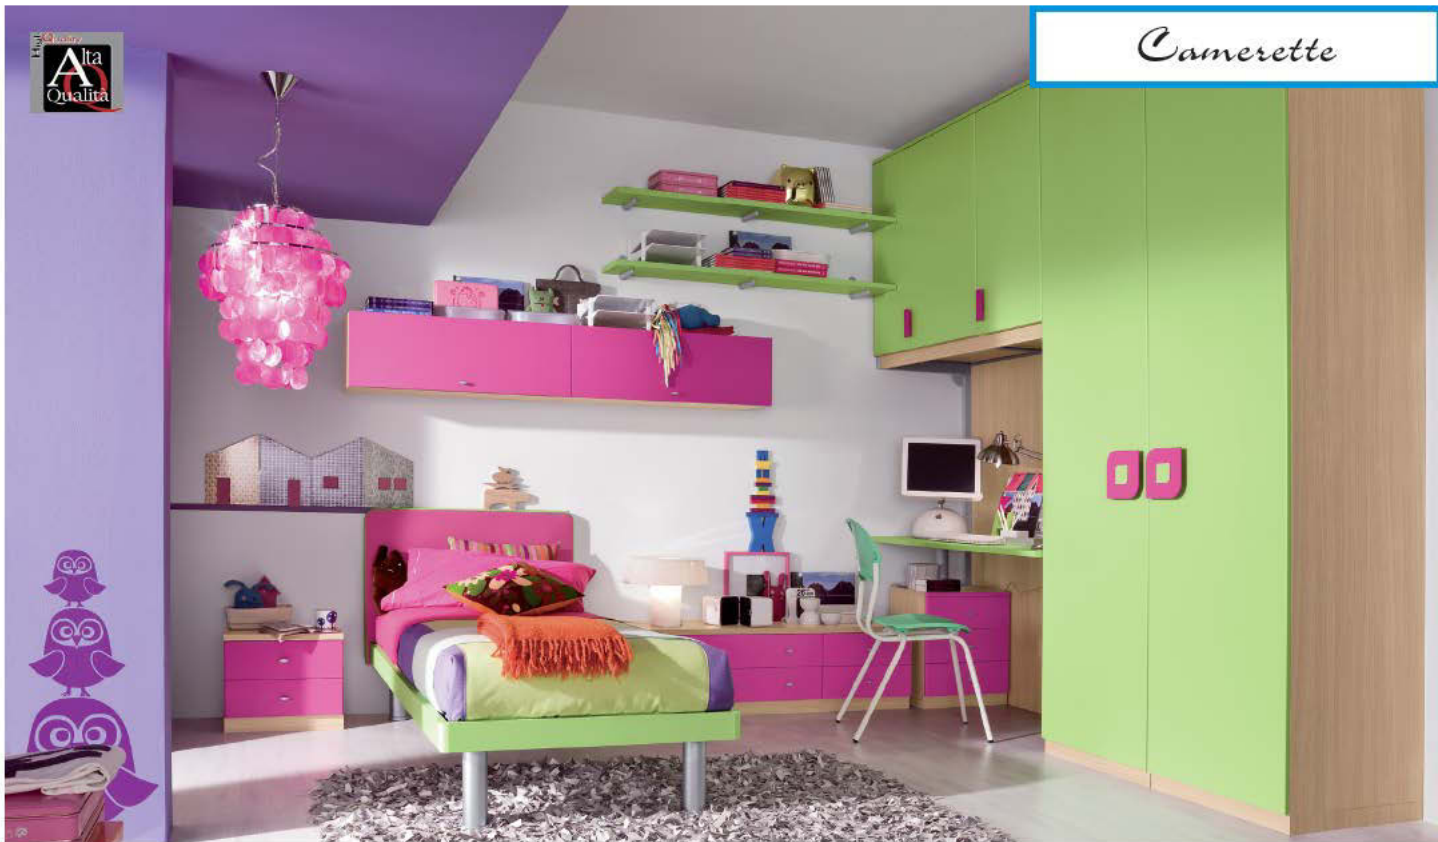

## Camerette

Alta  
Qualità

*Particolare del  
meccanismo d'apertura*

### ARIEL

cameretta componibile in laminato con armadio angolare, zona scrivania con elemento a ponte e **letto con rete a doghe e box contenitore.**

Disponibile in vari colori, progettazione a misura; come foto.

€ 1.890,00

**MOLLY**

cameretta componibile in laminato con armadio a ponte, zona studio attrezzata e letto colorato con morbida testiera imbottita in tessuto coordinato bicolore. Disponibile in vari colori, progettazione a misura; come foto.