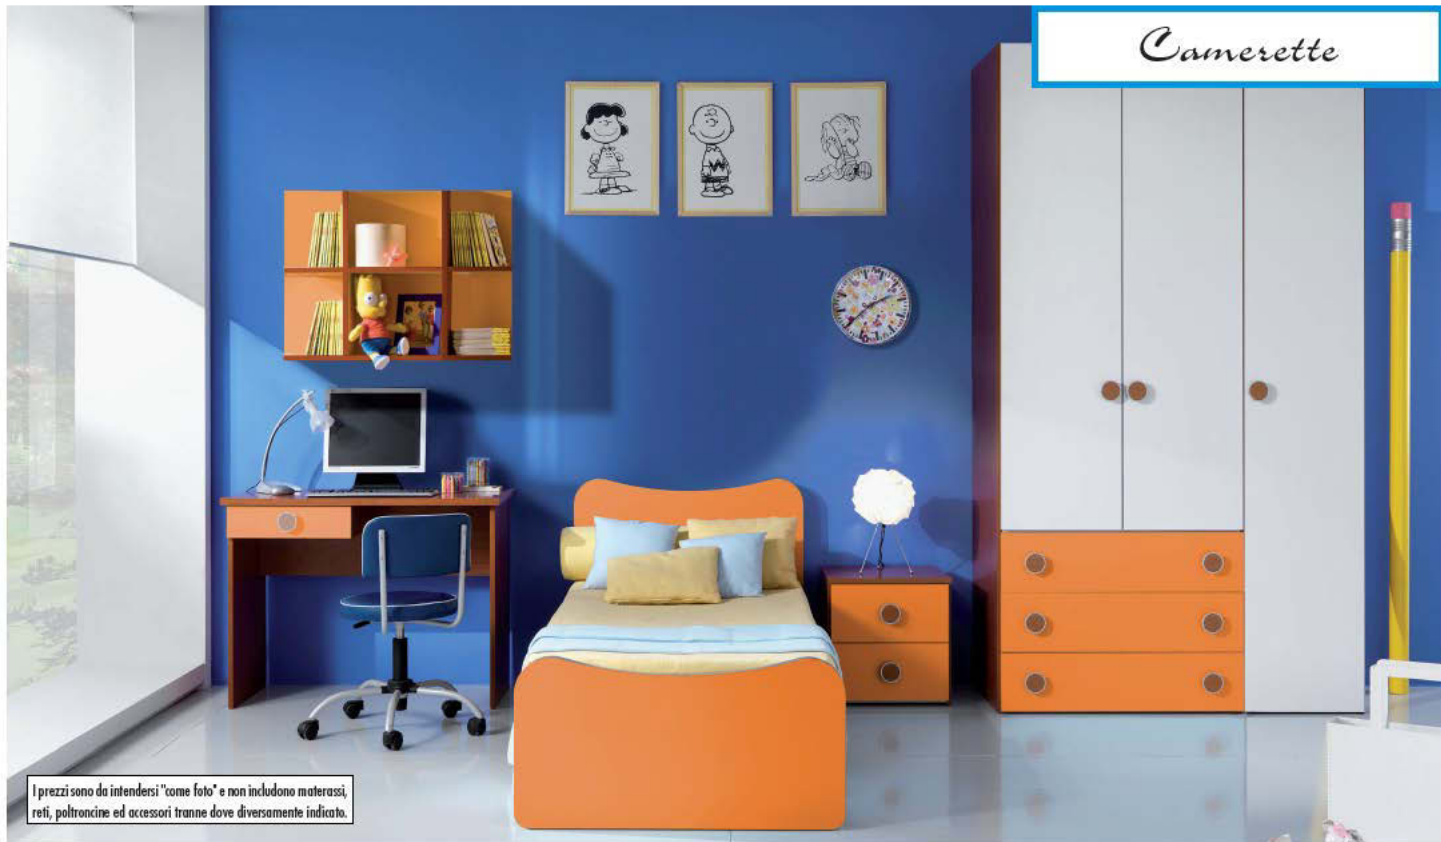

LICIA

cameretta in laminato completa di armadio tre ante, letto sagomato colorato, comodo due cassetti, scrivania con libreria.
Disponibile in altri colori, come foto.

€ 648,00